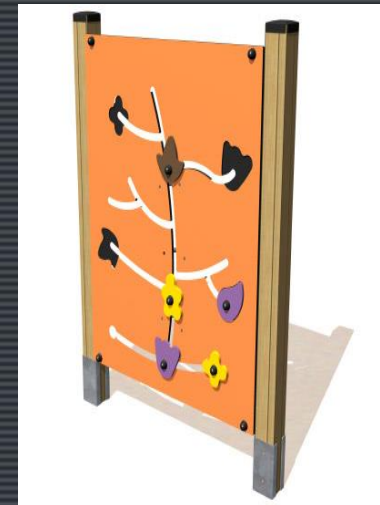

Kleinkinderbereich –

"Geräte"spielbereich

Spielplatz "Kleiner Exerzierplatz"

Aktueller Zustand

Seilkletteranlage

–

Drehscheiben und Schaukel

Spielplatz "Kleiner Exerzierplatz"

- Entwicklung
und aktueller Zustand
- Gesamtkonzeption
- BA1 – Kleinkinderbereich (inklusive)
- BA2 – Trampolin/Karussell (inklusive)

Gestaltungskonzept

BA1 – Kleinkinderbereich

► **Matschanlage reaktivieren**

► **Sandspiel und Bewegung**

► **Spielstation, Sitzbank**

Beispiele für Ausstattung

Gestaltungskonzept

BA2 – Trampolin/Karussell

▶ **Rolli-geeign. Karussell**

▶ **Rolli-geeign. Trampolin(e)**

▶ **multifunkt. Sitzringe**