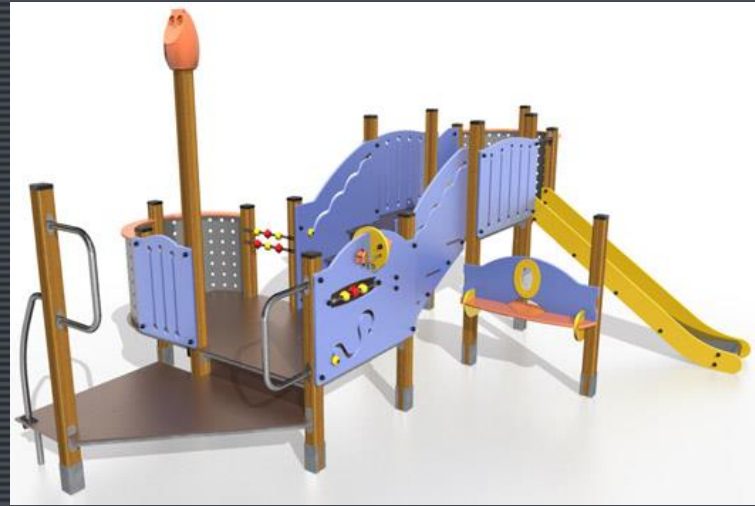

Kleinkinderbereich –

"Geräte"spielbereich

Spielplatz "Kleiner Exerzierplatz"

Aktueller Zustand

Seilkletteranlage

–

Drehscheiben und Schaukel

Spielplatz "Kleiner Exerzierplatz"

- Entwicklung
und aktueller Zustand
- Gesamtkonzeption
- BA1 – Kleinkinderbereich (inklusive)
- BA2 – Trampolin/Karussell (inklusive)

Gestaltungskonzept

BA1 – Kleinkinderbereich

► **Matschanlage reaktivieren**

► **Sandspiel und Bewegung**

► **Spielstation, Sitzbank**

Beispiele für Ausstattung

Gestaltungskonzept

BA2 – Trampolin/Karussell

▶ **Rolli-geeign. Karussell**

▶ **Rolli-geeign. Trampolin(e)**

▶ **multifunkt. Sitzringe**

Neugestaltung von Spiel- und Bolzplätzen

Spielplatz "Kleiner Exerzierplatz"

- Entwicklung und aktueller Zustand
- Gesamtkonzeption
- Kleinkinderbereich

Spielplatz "Christoph-Knorr-Straße"

- ▶ Impressionen