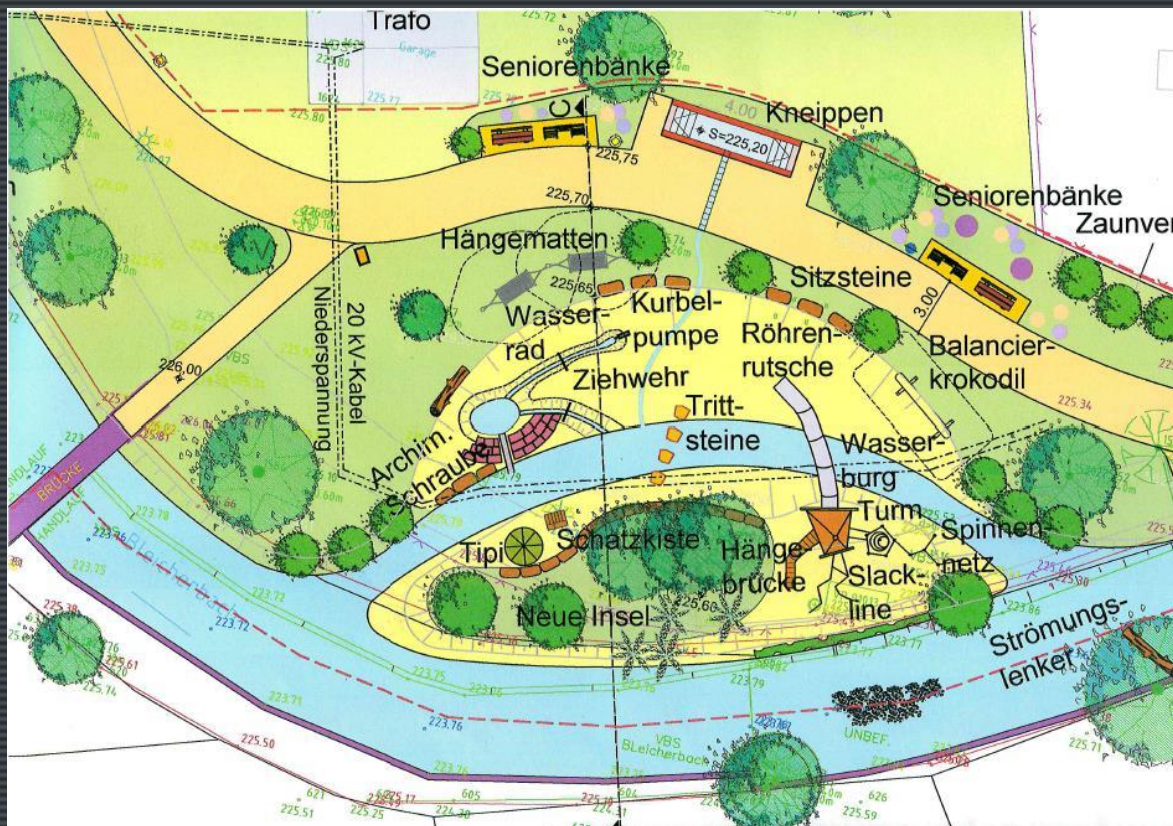

Spielplatz "Christoph-Knorr-Straße"

- Fertiggestellte Neugestaltung – Impressionen

Spielplatz

"Kleiner Exerzierplatz"

- **Entwicklung**
und aktueller Zustand
- Gesamtkonzeption
- BA1 – Kleinkinderbereich

Spielplatz "Kleiner Exerzierplatz"

Aktueller Zustand

Blick von der Bleicherbachbrücke

Spielplatz "Kleiner Exerzierplatz"

Aktueller Zustand

Blick von der Freisportanlage

Spielplatz

"Kleiner Exerzierplatz"

Aktueller Zustand

Kleinkinderbereich –

"Geräte"spielbereich

Spielplatz "Kleiner Exerzierplatz"

Aktueller Zustand

Seilkletteranlage

–

Drehscheiben und Schaukel

Spielplatz "Kleiner Exerzierplatz"

Aktuelle Planung

"Stadt am Wasser" – Wasserspielplatz

Spielplatz

"Kleiner Exerzierplatz"

- Entwicklung
und aktueller Zustand
- **Gesamtkonzeption**
- BA1 – Kleinkinderbereich

Spielplatz

"Kleiner Exerzierplatz"